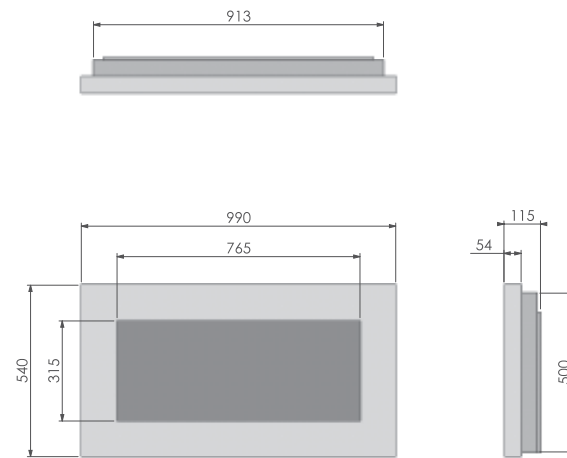

Muurtoestel | Appareils muraux | Wall hanging | Wandgerät

CF-E 150

CF-E 100

CF-E 80

CF-E 40

Frame anthracite

Frame stainless steel

Frame copper-coloured