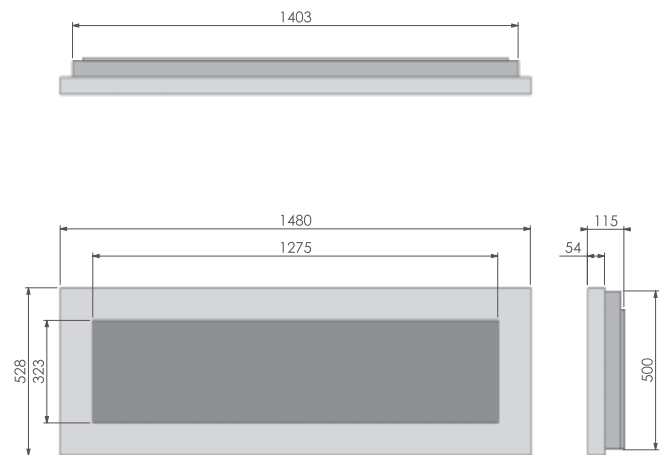

Muurtoestel | Appareils muraux | Wall hanging | Wandgerät

CF-E 150

CF-E 100

CF-E 80

CF-E 40

Frame anthracite

Frame stainless steel

Frame copper-coloured