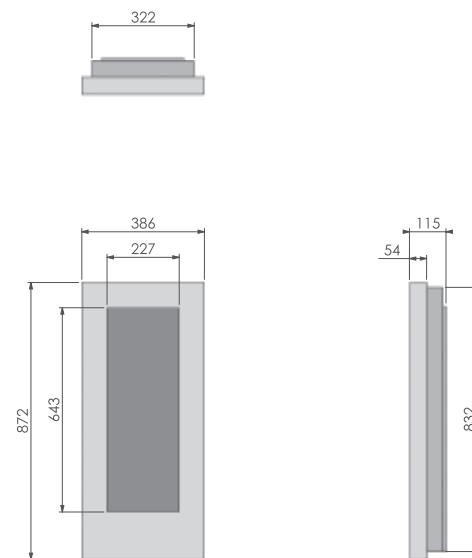

Muurtoestel | Appareils muraux | Wall hanging | Wandgerät

CF-E 150

CF-E 100

CF-E 80

CF-E 40

Frame anthracite

Frame stainless steel

Frame copper-coloured