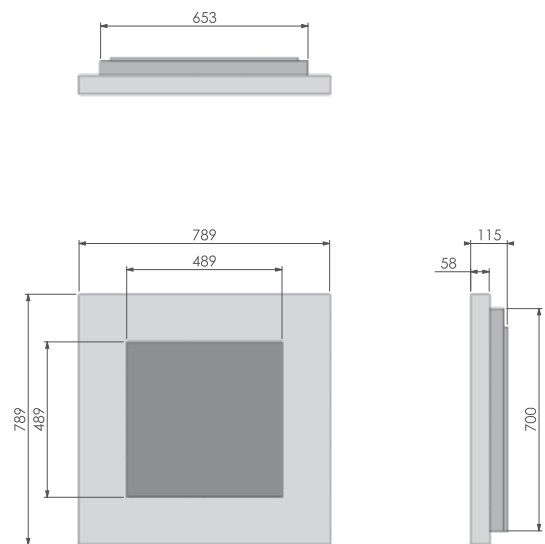

Muurtoestel | Appareils muraux | Wall hanging | Wandgerät

CF-E 150

CF-E 100

CF-E 80

CF-E 40

Frame anthracite

Frame stainless steel

Frame copper-coloured