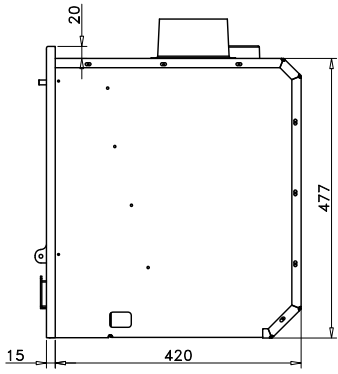

RCr 70 M-5592