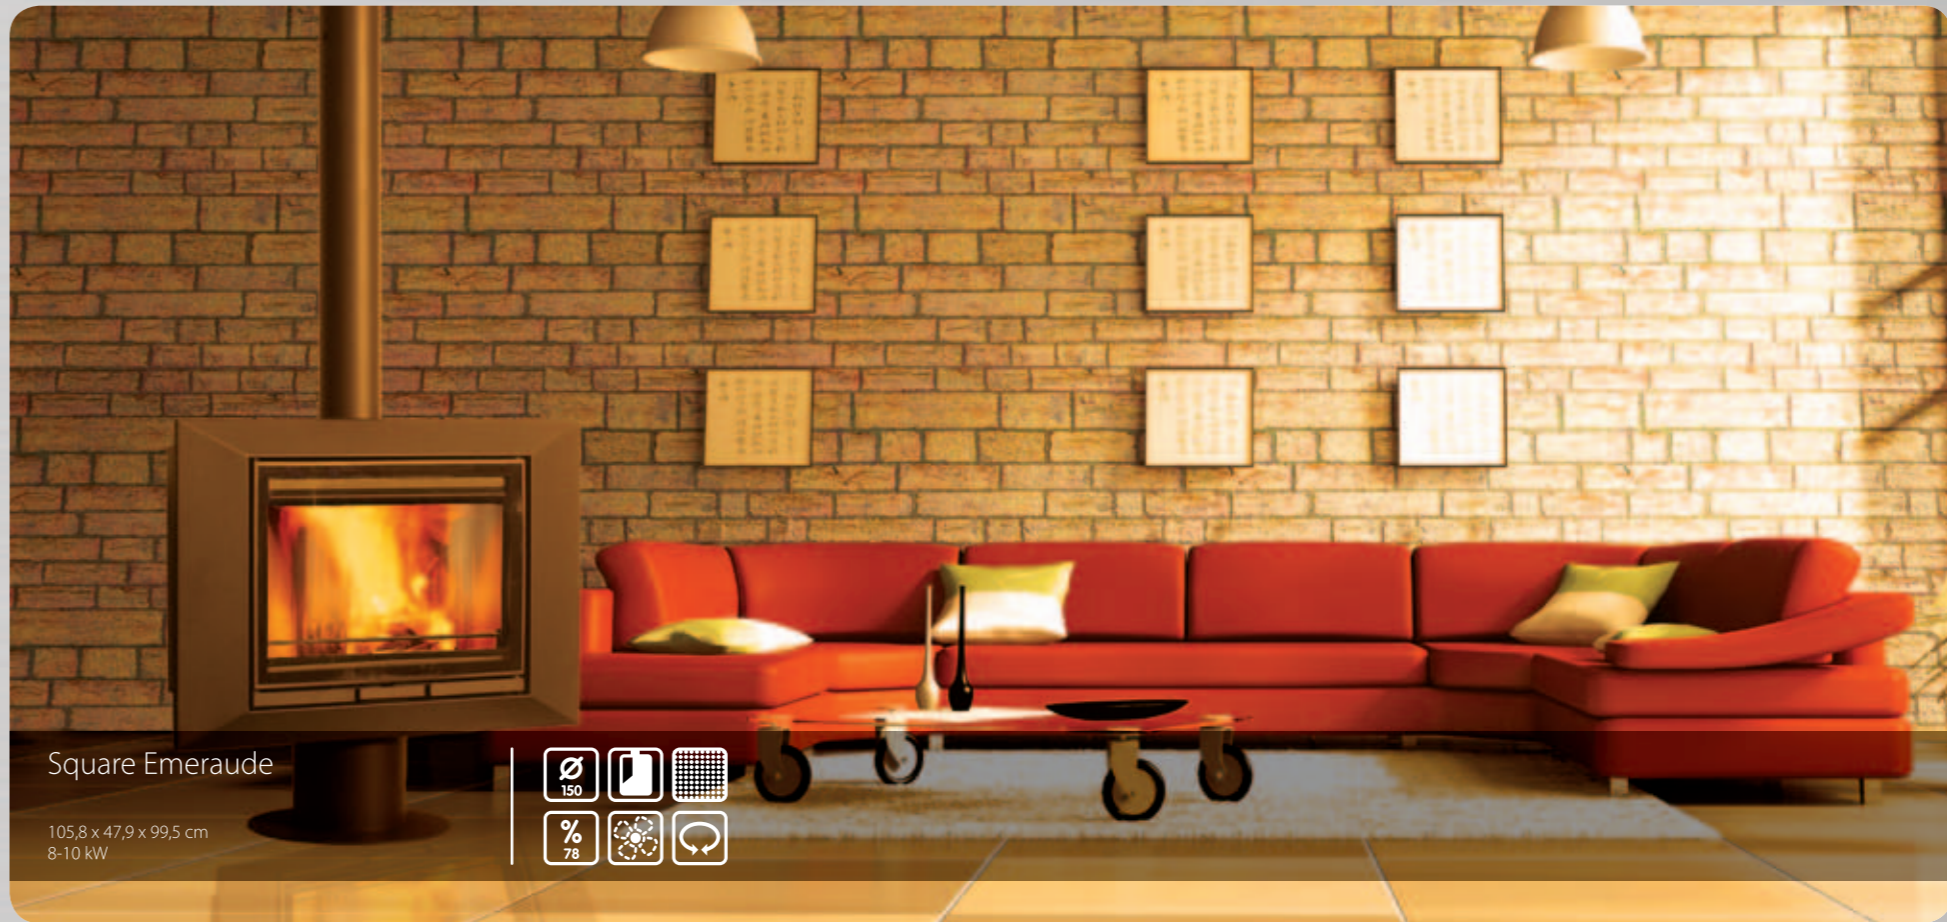

DELPHINE • EMERAUDE

Square Delphine

77,7 x 47 x 96,6 cm  
8-10 kW

Square Emeraude

105,8 x 47,9 x 99,5 cm  
8-10 kW