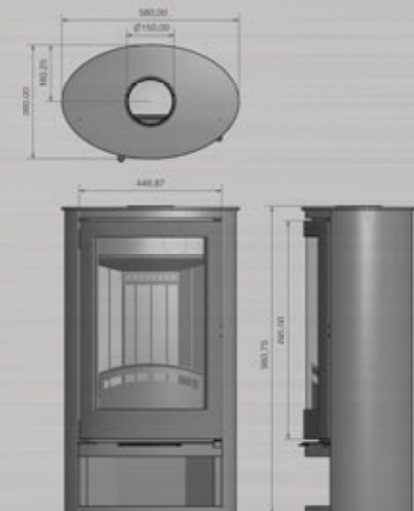

SOLEA ELEGANCE

Solea Elegance

56 x 86 x 98,1 cm
6-8 kW

HOUL/WOOD