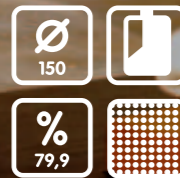

VERO • VERO 33 • VEROX

Vero

40 x 32,6 x 55,7 cm
4-6 kW

Vero 33

46 x 33,8 x 92,9 cm
4-6 kW

VeroX

46 x 37,8 x 57,5 cm
4-6 kW